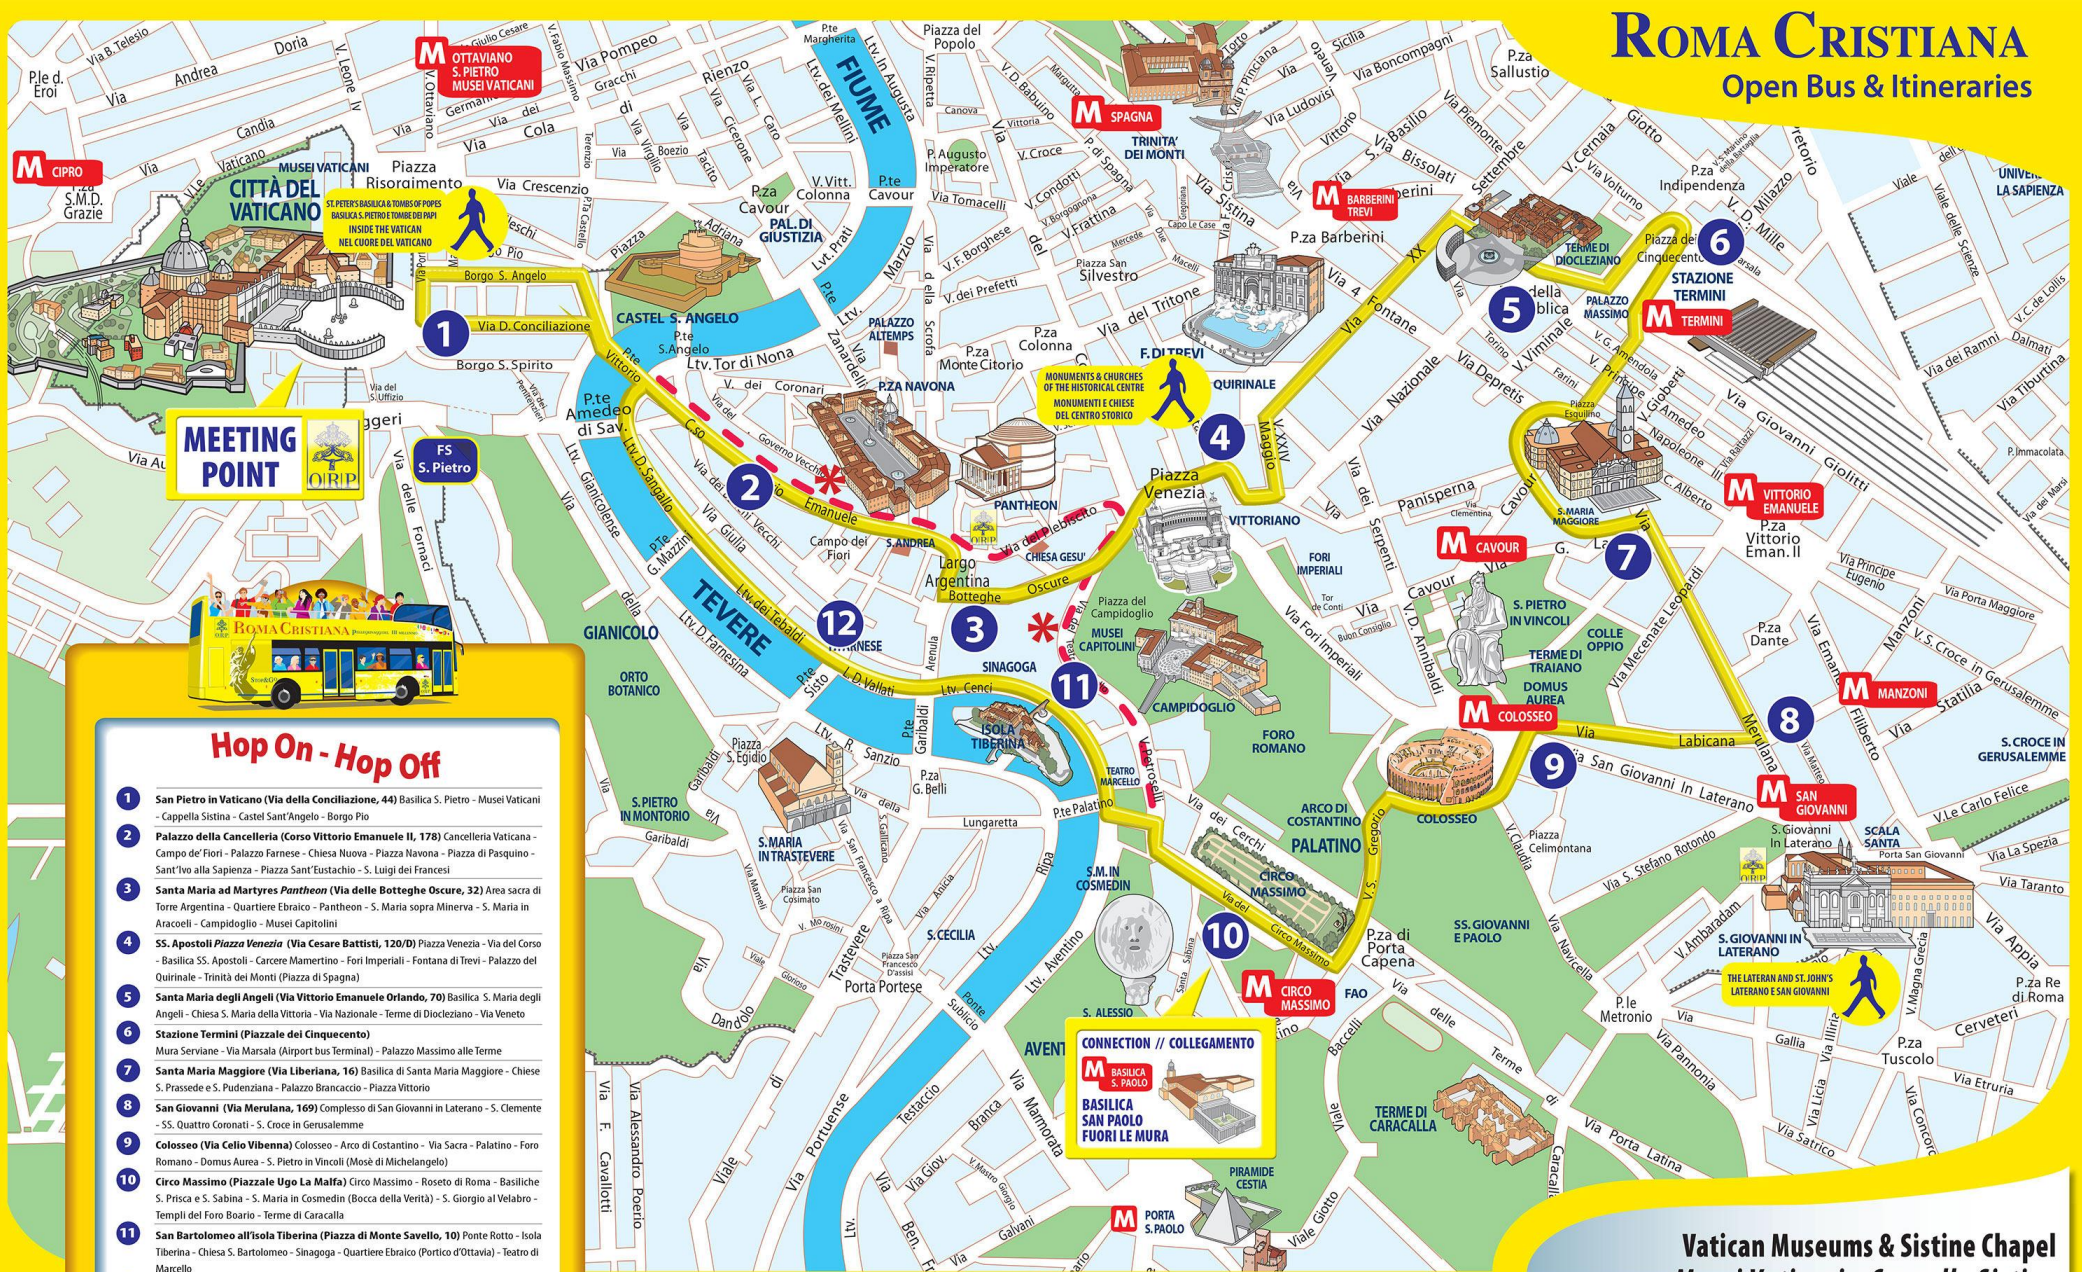

ROMA CRISTIANA

Open Bus & Itineraries

MEETING POINT

Hop On - Hop Off

CONNECTION // COLLEGAMENTO

M BASILICA S. PAOLO

BASILICA SAN PAOLO FUORI LE MURA